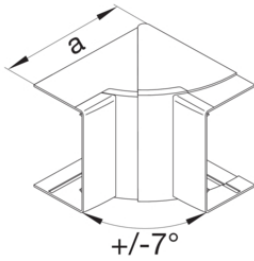

Sectiune inferioara si superioara PC - ABS fara continut de halogen

Descriere	Amb.	Art Nr.
Canal cablu fara halogen 57x40 RAL9010	24	LFH4006009010
Canal cablu fara halogen 40x60, RAL7035	24	LFH4006007035

LFH400600_PCC_N

capac reglabil PC - ABS fara continut de halogen

Descriere	Amb.	Art Nr.
Placa de capat LF/LFF30060/40060/60060 RAL9010	1	LFF600669010
Placa de capat LF/LFF30060/40060/60060, RAL7035	1	LFF600667035

LFF60116_PD_ENDCAP

Coltar interior reglabil ABS

Descriere	Amb.	Art Nr.
Cot interior LF/LFF40060 RAL9010	1	LFF400649010
Cot interior LF/LFF40060 RAL7035	1	LFF400647035

LFF60114_PD_INTERNALCORNER