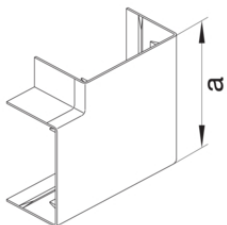

ABS

Descriere	Amb.	Art Nr.
Cot plan LF/LFF40060 RAL9010	1	LFF400659010

LFF60115_PD_FLATCORNER